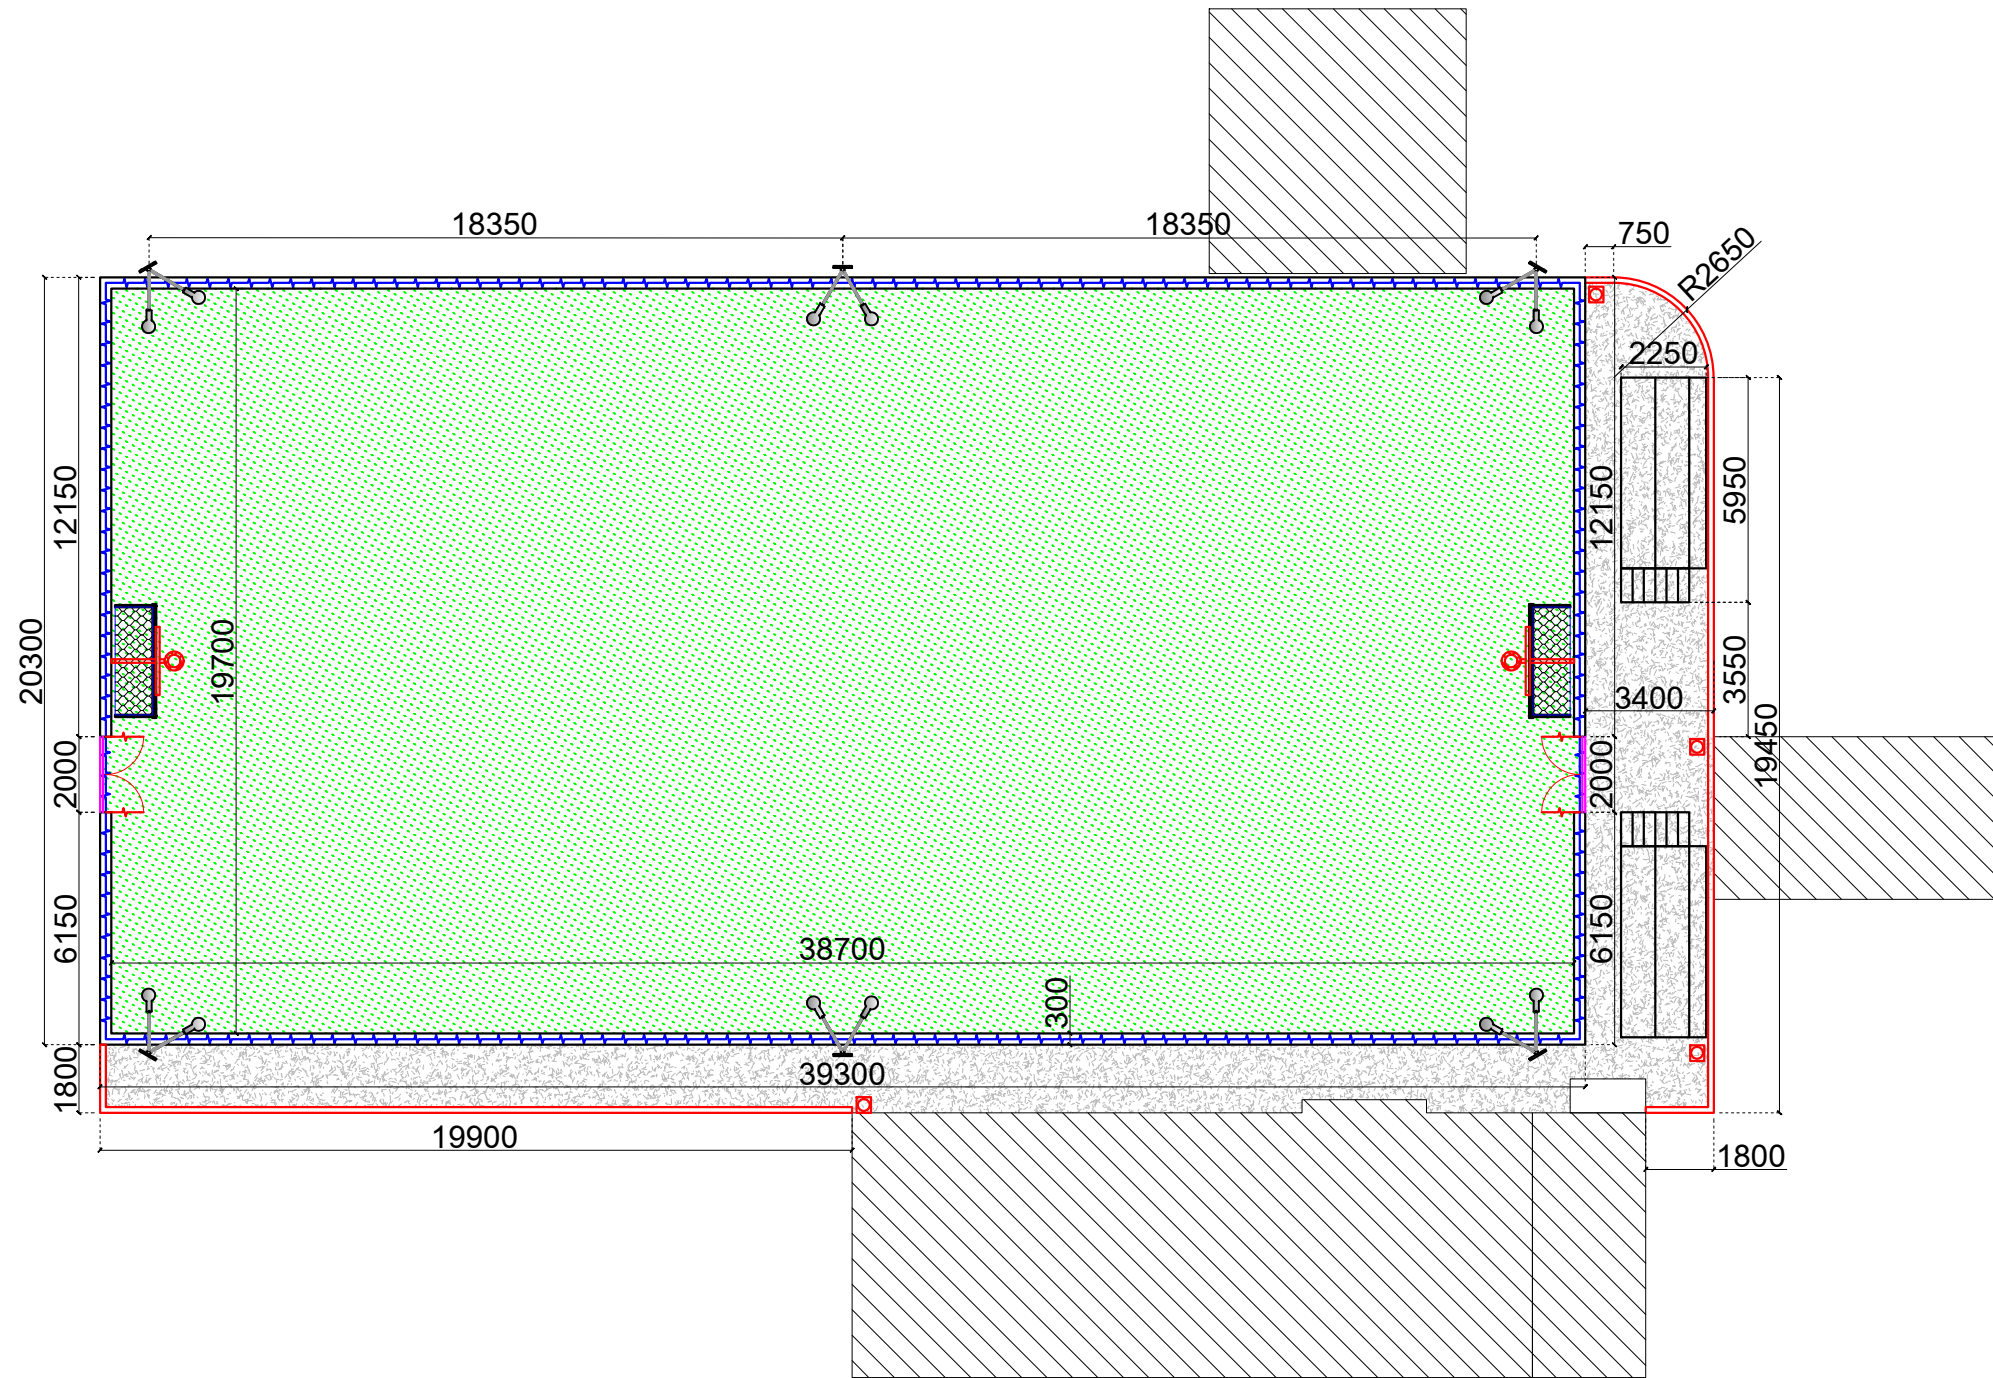

ԲԱԲԿԱՐԱՆԱՆ ՀԱՏԱԿԱՆԻԾ 1:200

Պատկերաբան	
	Կորներ
	Կորնային սյուղակ
	300x150 շրջանի կամ հարկի կողմեր
	150x80 շրջանի հարկի կողմեր
	Կորնային սյուղակի համակարգի ձևեր
	Կահույքի հատվածներ
	Կահույքի հատվածներ
	Տեղադրված սարքեր
	Բարձրացման կետեր
	Կորնային սյուղակ

	Բ. ԵՐԵՎԱՆ, ԷՐԵՎԱՆԻ ՎԱՐՉԱԿԱՆ ՇՐՋԱՆ, ՊՈՒԿԱՐԱՆԻ 5/1 ՇԵՆԻ ԲԱԿԻ ՀԻՐԱՆՈՒՄԱՆ ԱՇԽԱՏԱՆԵՐԻ		Պատկեր N ԵՐ-ՊԵՆՇՈՐԻ 14/66			
	ՎԱՐՉԱԿԱՆ	Ա. ՀԱՅՐԱՊԵՏՅԱՆ	ՀԱՄԱՐԱՆՎԵՏՈՒՄԱՆ ՈՐԱ	ՓՈՒԼ	ԹԻԹ	ԹԻԹԻ
		ԲԱԲԿԱՐԱՆԱՆ ՀԱՏԱԿԱՆԻԾ 1:200	ԼՆ	ՏՇ-4	10	
			«ԲԵՆԻՏ» ՊՆ			